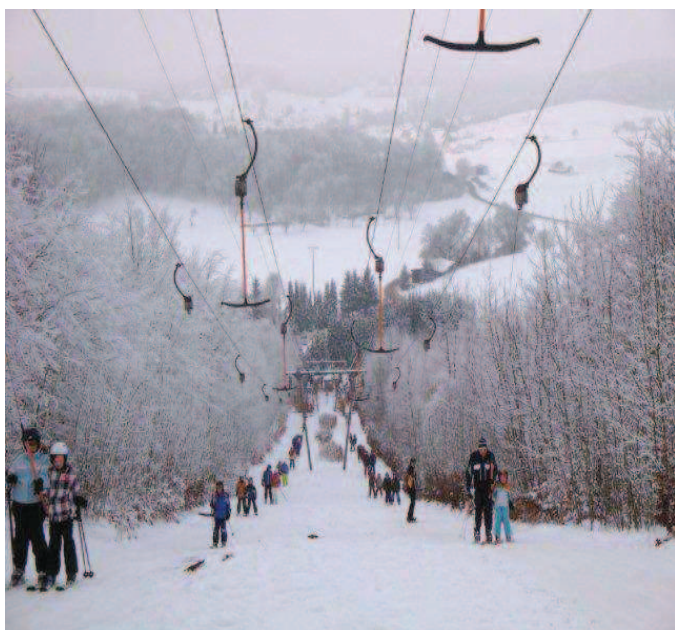

## Mehrgenerationen – Winterausfahrt So. 29.01.2012

Winterwandern, Alpinski, Snowboard, Rodel, Skilanglauf, Snowtube, Schneeschuhlaufen. Eine Winterausfahrt ins schwäbische Kitzbühel für Schneebegeisterte, die keine Wünsche offen lässt. **Geführte Winterwanderung** (mit Grillmöglichkeit / Rucksackvesper) auf dem Burgenweg, ca. 2,5 Std. Wanderzeit. **Schneeschuhlaufen** mit Einweisung und **geführte Schneeschuhwanderung**, Dauer ca. 3-4 Stunden, durch ausgebildete Nordic-Trainerin.

4 Schlepplifte, bis zu 6 Abfahrtsmöglichkeiten

Rasante Abfahrt mit Snow-Tubing

Für **Alpinskifahrer und Snowboarder** 4 Schlepplifte mit bis zu 6 Abfahrtsmöglichkeiten und Fun-Park. Für **Skilangläufer (Nordic und Skating)** zwei jeweils ca. 8 km lange Strecken (leicht und mittelschwer). Für Nichtskifahrer und –wanderer **Rodel-Park und Snow-Tubing-Bahn**. Zum gemütlichen Ausklang **Apres-Ski-Bar und Herz'l-Alm**.